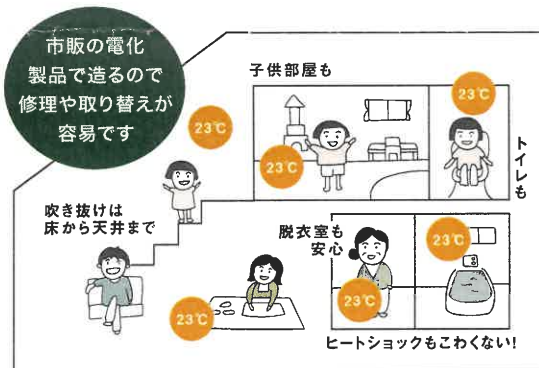

原木の仕入れから製材・加工まで行います。
木材は、その性質に応じて構造材だけでなく内装にも使用。建具やカウンターなど自由度の高い[木の仕様]が可能です。

大工工事はすべて自社で行います。

「親方や大工の質」によって品質が左右されてしまう側面があるため、外注には出さず、すべて自社で行います。

自社施工によりコストを削減。

防腐防虫ホウ酸処理・全館空調・システムバスやキッチン等の施工資格を取得し、お客様のご負担を減らします。

マッハシステム導入の家 エアコン1台で全館空調

高气密・高断熱のメリットを最大に活かし、市販の壁掛けルームエアコン1台で『暖房』『冷房』『換気』を行う省エネで快適な次世代空調です。空調設備は、弊社の大工と地元の電気工事店で設置しているため、責任をもった施工ができます。

熱風も冷風もないから
お年寄りや赤ちゃんにもやさしい
空調室から送られる温度差のない空気(±3°C)が、各部屋に大風量で届けられるため、あまり気流を感じません。

寒い冬も暑い夏も家の中は快適
玄関からトイレ、脱衣室まで、家中が1年中同じ温度と湿度に保たれているので快適な生活が送れます。ヒートショックの予防にも効果的です!!

省エネで、家計にやさしい
家庭用の壁掛けエアコン1台で家中の空調を行うため少ないランニングコストで運転が可能。なので、家計にもとってもやさしいのです。

お手入れもお掃除もラクラク
家の中で発生したホコリ等は、空調室のフィルターに集まってきます。そのためホコリは床や棚につもりにくく、お部屋のお掃除でもラクになります。